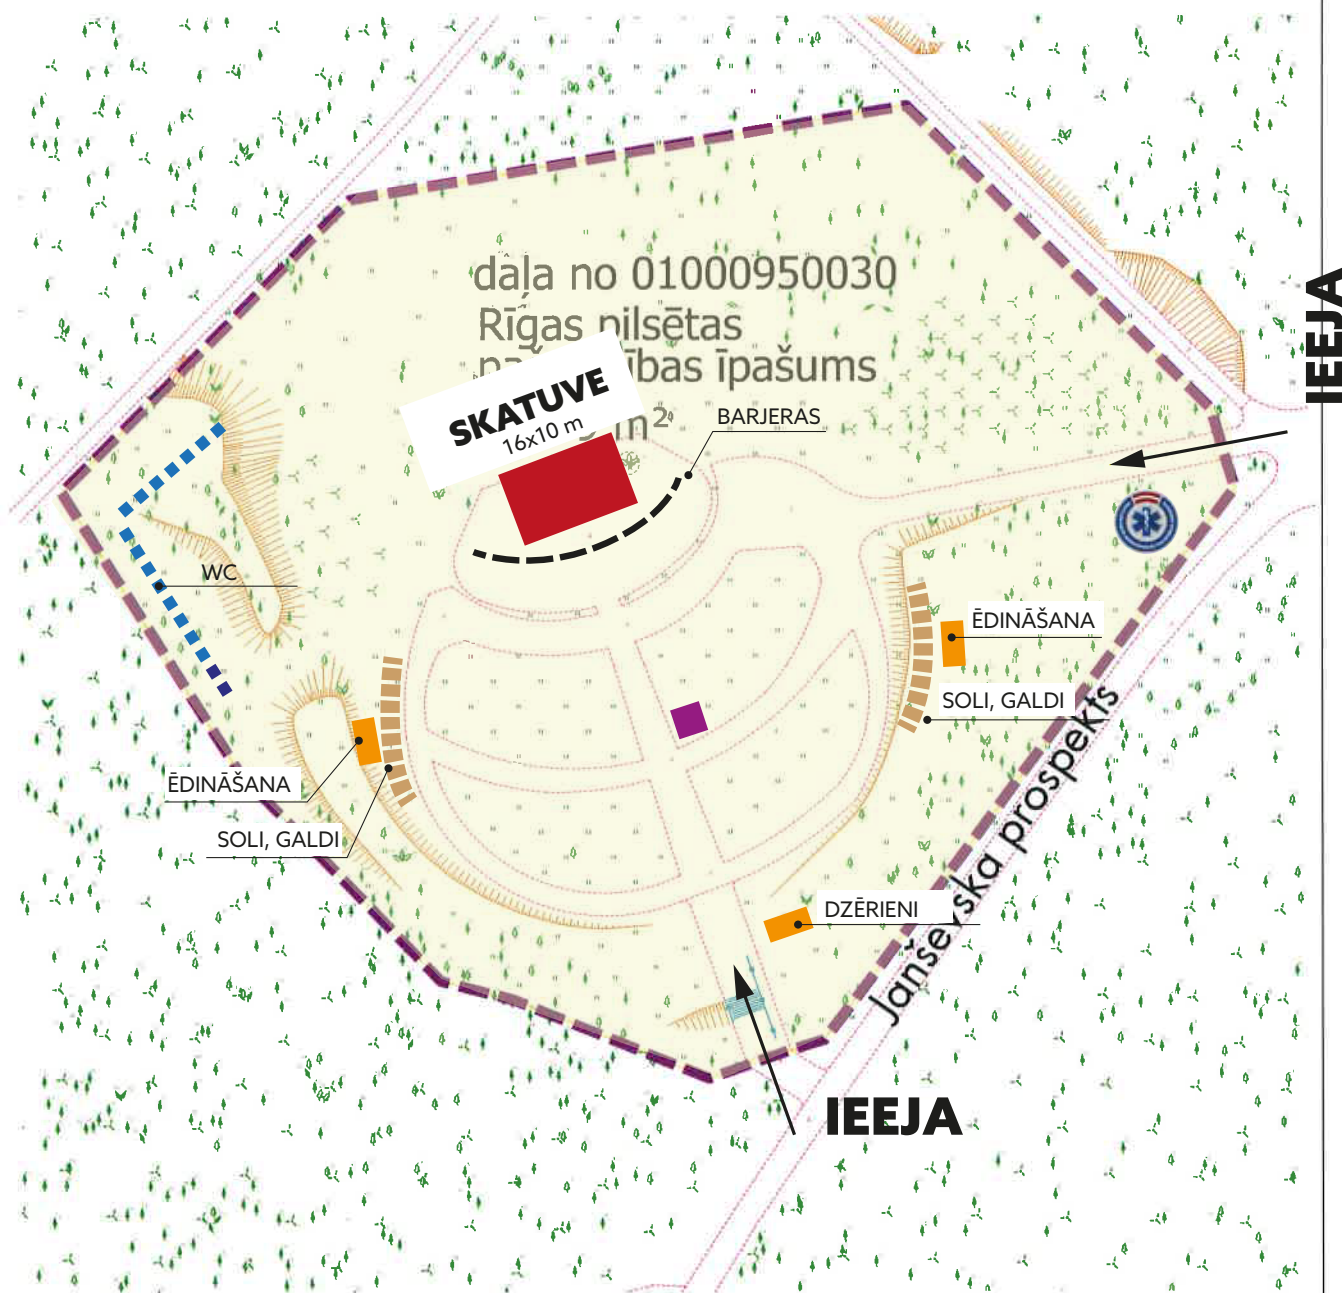

ZAĻAIS TEĀTRIS

23.06.2024.

L.pielikums

- kopējā lietošanā nodotā teritorija, platība 13989 m²

- Roku mazgāšanas kabīne
- WC kabīne
- Skaņu režijas telts 4x4 m
- Tirdzniecības telts 3x6 m

Plāna sagatavošanā izmantoti
Augstas detalizācijas topogrāfiskā informācija M 1:500
(Autors: © Rīgas pilsētas pašvaldība, 2003-2021)

Nekustamā īpašuma valsts kadastra informācijas sistēmas dati
(Autors: © Valsts zemes dienests, 2011-2021)

RĪGAS DOMES ĪPAŠUMA DEPARTAMENTA
NEKUSTAMĀ ĪPAŠUMA PĀRVALDE

Teritorijas plāns:
OSTAS PROSPEKTS 11
ZAĻAIS TEĀTRIS

AMATS	UZVārds	PARAKSTS	DATUMS	GRUPA	GRUNTS(DĀLA)	MĒROGS	LAPA NR.
ZELĒS PĀRĪPĒŠANAS NODALĪBAS VADĪTĀJA VIETNIECS	A. SPANDEGA		14.05.2021.	095	0030	1:1000	1/1